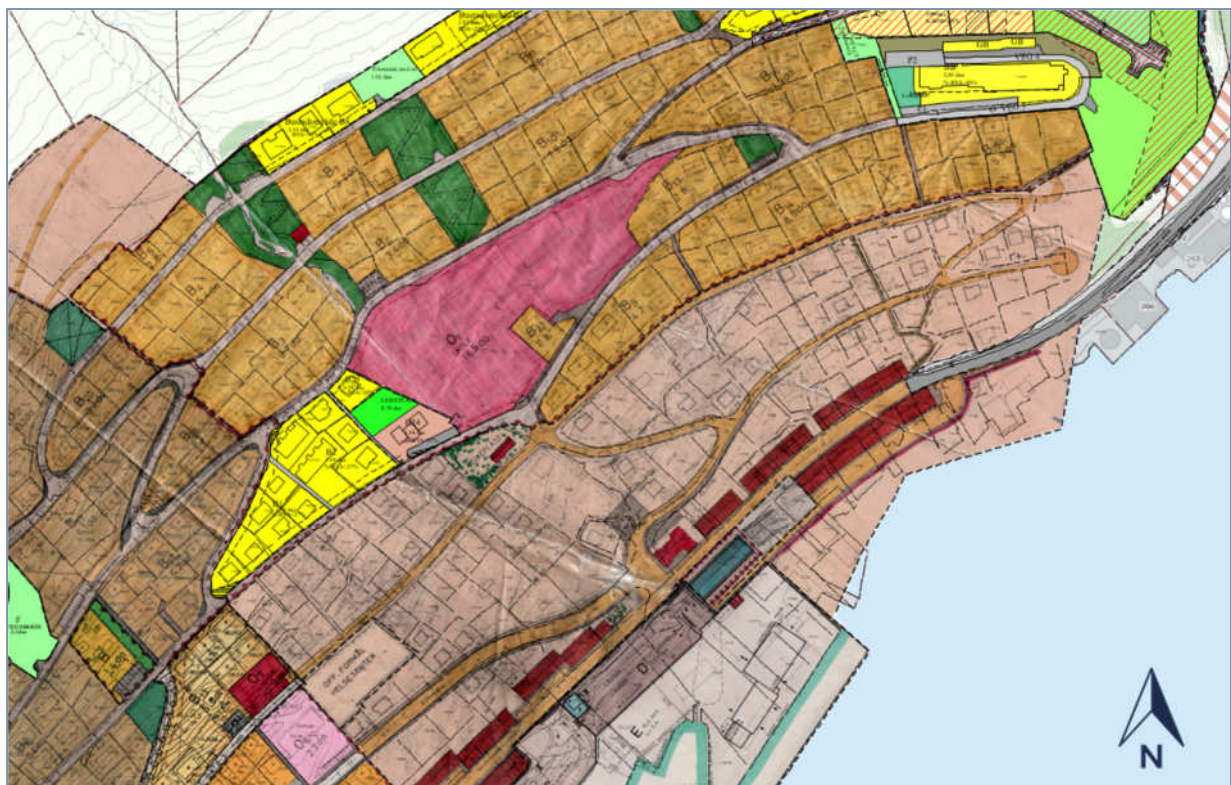

Vedlegg 2: Oversiktskart og utsnitt Reguleringsplan

Figur 1 Oversiktskart som viser lokalisering av området. Området er markert med svart stift (Kommunekart.no)

Figur 2 Utsnitt gjeldende reguleringsplaner i området kring planområdet (Gisline.no/Webinnsyn_Nordfjord)