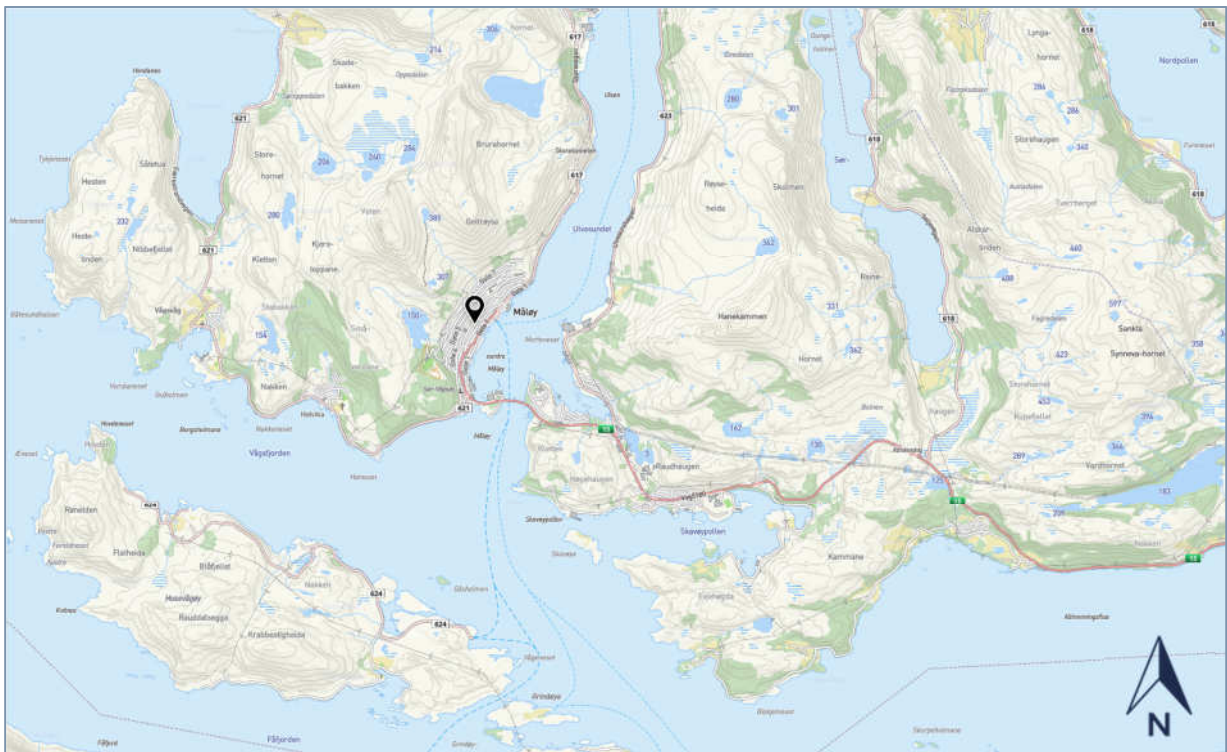

Vedlegg 2: Oversiktskart og utsnitt Reguleringsplan

Figur 1 Oversiktskart som viser lokalisering av området. Området er markert med svart stift (Kommunekart.no)

Figur 2 Utsnitt gjeldende reguleringsplaner i området kring planområdet (Gisline.no/Webinnsyn_Nordfjord)